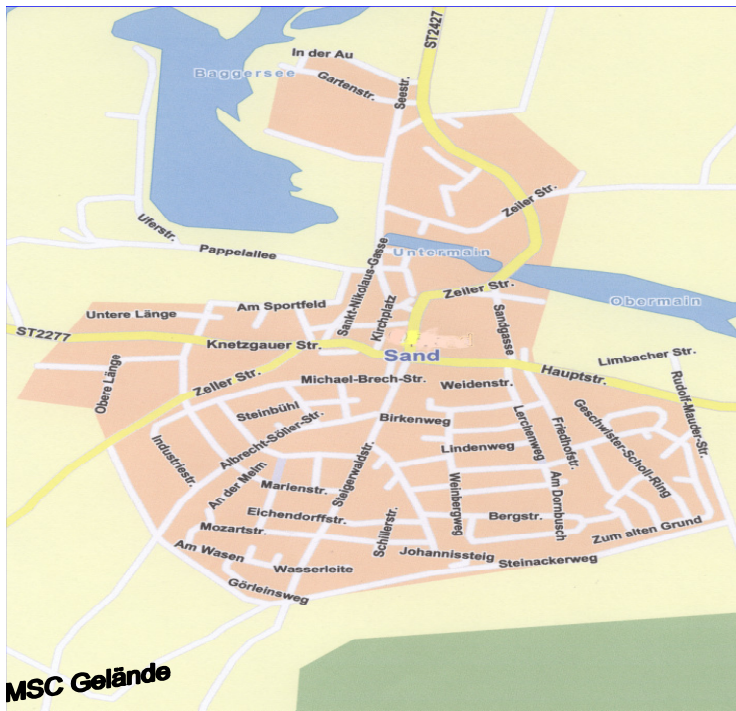

Ausschreibung
zum
7. Bayern-Cup 1/8 und 2. SM Lauf 1/8 2010 Süd des MSC Sand
e.V.

Veranstalter: Deutscher Minicar Club e.V.

Ausrichter: MSC Sand e.V. (DMC Ortsclub NR. 349)

Veranstaltung: 7. Bayern-Cup 1/8 und 2. SM Lauf 1/8 Süd 2010

Ort: Sand /Main

Zeitplan: Samstag 19.09.09 ab 9.00 Freies/kontrolliertes Training
Ab 15.00 werden 2 Vorläufe gefahren

Sonntag 20.09.09 8.30 Senderabgabe u. Fahrerbesprechung
anschließend 3. Vorlauf und Finalläufe

Gute Anreise und viel Erfolg für das Rennen!!
MSC Sand e.V.

Autobahn A70

Von BA kommend, Ausf. Knetzgau

Von SW kommend Ausf. Knetzgau

Autoabfahrt Knetzgau dann rechts bis Zell , in Zell nach der Tankstelle links Richtung Sand , bei Korb Krines (großes grünes/blaus Gebäude rechts) rechts den Flurweg hoch bis zu Ende des wegs dann rechts hoch und immer gerade aus , bis zum Grillplatz vor dem Grillplatz rechts einbiegen auf das MSC Grundstück